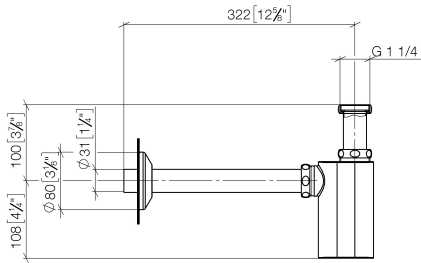

10 040 970

• rosette Ø 80 mm

	Brushed Dark Platinum	10 040 970-99
	Chrome	10 040 970-00
	Brushed Platinum	10 040 970-06
	Platinum	10 040 970-08
	Durabass (23kt Gold)	10 040 970-09
	Dark Chrome	10 040 970-19
	Brushed Durabass (23kt Gold)	10 040 970-28
	Brushed Champagne (22kt Gold)	10 040 970-46
	Champagne (22kt Gold)	10 040 970-47

10 040 970

mm [inches]

10 040 970

Parts for other finishes can be found here: [Chrome](#)

Spare parts list

No.	Item Number	Name	Quantity used	Delivery time
1	09 28 23 005-99	Pipe Ø 32 x 0,75 x 110 mm - Brushed Dark Platinum	1	30
2	09 14 05 017 90	seal	1	2
3	09 23 30 015-99	nut	3	30
4	09 28 10 003 90	ring	1	2
5	09 14 05 016 90	Washer NBR 70 39,0 x 29,0 x 2,0 mm -	2	2
6	09 28 23 006 90	pipe	1	2
7	09 19 22 080-99	casing	1	30
8	09 28 23 002-99	pipe	1	30
9	90 27 01 015 00-99	rosette	1	30