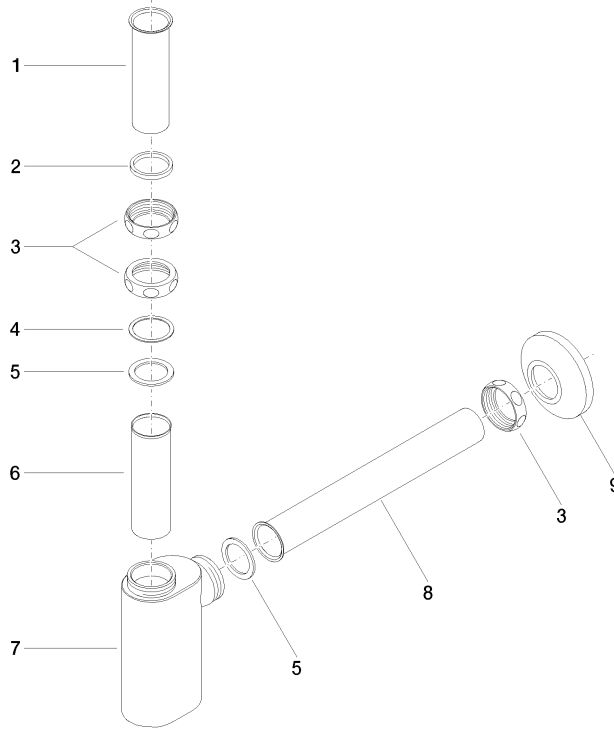

10 040 970

• rosette Ø 80 mm

	Brushed Dark Platinum	10 040 970-99
	Chrome	10 040 970-00
	Brushed Platinum	10 040 970-06
	Platinum	10 040 970-08
	Durabass (23kt Gold)	10 040 970-09
	Dark Chrome	10 040 970-19
	Brushed Durabass (23kt Gold)	10 040 970-28
	Brushed Champagne (22kt Gold)	10 040 970-46
	Champagne (22kt Gold)	10 040 970-47

10 040 970

mm [inches]

10 040 970

Parts for other finishes can be found here: [Chrome](#)

Spare parts list

No.	Item Number	Name	Quantity used	Delivery time
1	09 28 23 005-99	Pipe Ø 32 x 0,75 x 110 mm - Brushed Dark Platinum	1	30
2	09 14 05 017 90	seal	1	2
3	09 23 30 015-99	nut	3	30
4	09 28 10 003 90	ring	1	2
5	09 14 05 016 90	Washer NBR 70 39,0 x 29,0 x 2,0 mm -	2	2
6	09 28 23 006 90	pipe	1	2
7	09 19 22 080-99	casing	1	30
8	09 28 23 002-99	pipe	1	30
9	90 27 01 015 00-99	rosette	1	30